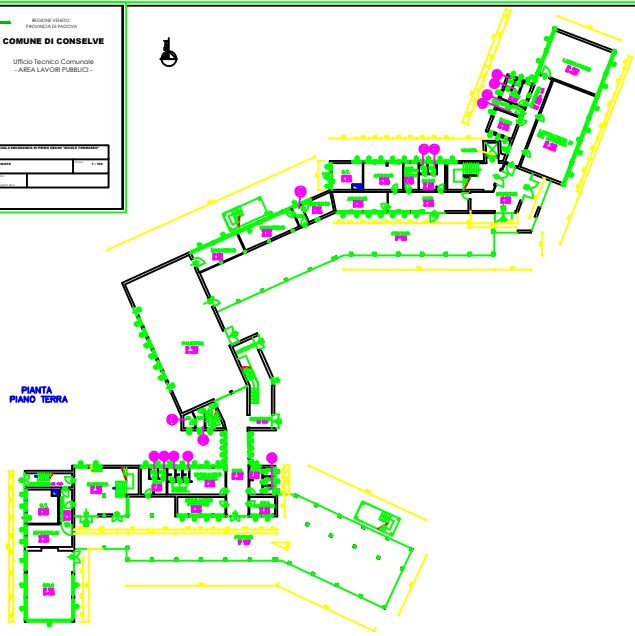

REGIONE VENETO
PROVINCIA DI TREVISO

COMUNE DI CONSELVE
Ufficio Tecnico Comunale
- AREA LAVORI PUBBLICI -

PROGETTO	DATA

PIANTA
PIANO TERRA

PIANTA PIANO 1°

PIANTA PIANO 2°