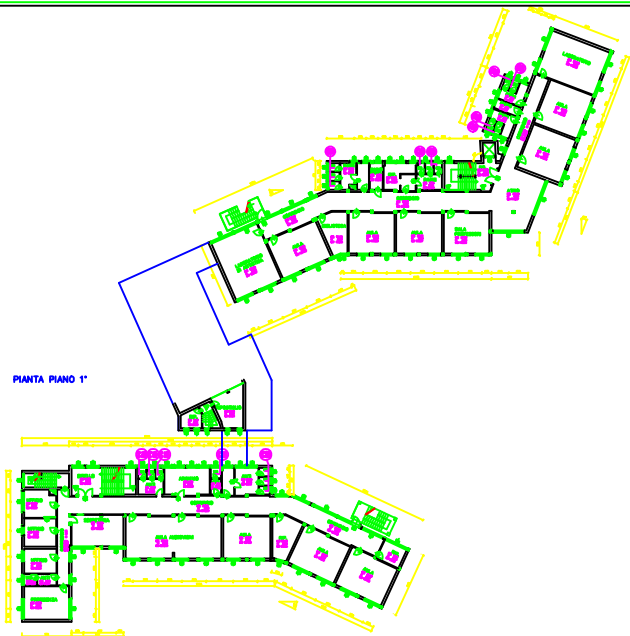

REGIONE VENETO
PROVINCIA DI TREVISO

COMUNE DI CONSELVE
Ufficio Tecnico Comunale
- AREA LAVORI PUBBLICI -

PROGETTO	DATA

PIANTA
PIANO TERRA

PIANTA PIANO 1°

PIANTA PIANO 2°